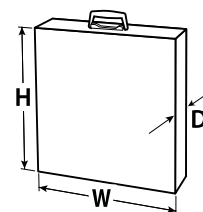

TATA キーハウス DX タイプ K 型

K-80 (鍵80本掛)

K-120 (鍵120本掛)

K-160 (鍵160本掛)

K-180 (鍵180本掛)

K-240 (鍵240本掛)

K-1 キーホルダー

裏蓋を開け、カードに名前や用途を書き入れることができます。

K-5 キーラック

キーラックは、ホルダーに記入した名前や用途をカードに記入しておくことで、キーホルダーの整理に便利です。

K-10 キーラック

品番	仕様(材質)	サイズ	色	定価	入数
K-80	鍵 80 本掛	H500×W375×D62mm	ベージュ	¥26,500	6 台入 (梱)
K-120	鍵 120 本掛	H500×W420×D110mm	ベージュ	¥47,800	3 台入 (梱)
K-160	鍵 160 本掛	H500×W420×D110mm	ベージュ	¥54,800	3 台入 (梱)
K-180	鍵 180 本掛	H550×W470×D162mm	ベージュ	¥67,800	2 台入 (梱)
K-240	鍵 240 本掛	H500×W470×D162mm	ベージュ	¥75,800	2 台入 (梱)
K-1	キーホルダー	アクリル、スチールリング付	—	¥100	10 個入 (箱)
K-5	キーラック	鍵5本掛・両面テープ、ホネジ付・プリスターパック	—	¥980	40 個入 (箱)
K-10	キーラック	鍵10本掛・両面テープ、ホネジ付・プリスターパック	—	¥1,680	20 個入 (箱)