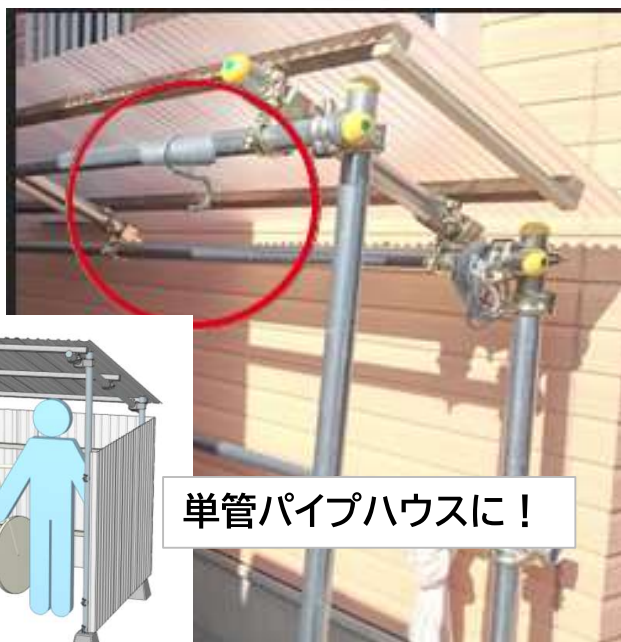

単管にも引っかけOK！ありそうでなかった大きめのステンレス製Sフック

ステンレス 単管Sフック

単管パイプに！

48.6mmの単管パイプ
に取付できる
大きめのステンレス製
Sフックです！

単管パイプハウスに！

サイズは3種類！

ステンレス製

42.7φ及び、48.6φの単管パイプにも引っかけることができるありそうでなかった、大きめのSフックです。

材質はステンレス製です。足場のパイプや、単管の小屋など、引っかけて便利！
単管は量販店で、容易に入手できしかも安価で耐久性もよく、最近では、DIYで、自転車置き場や、小さな小屋を製作する方が増えています。

品番	品名	材質	サイズ (H x D x E)	参考 荷重	定価	入数	JAN
TSF-130	ステンレス 単管Sフック	ステンレス(SUS304)	124x5x48	8kg	¥370	30	4935150155132
TSF-170	ステンレス 単管Sフック ロング	ステンレス(SUS304)	185x5x48	15kg	¥400	30	4935150155170
TSF-270	ステンレス 単管Sフック スーパーロング	ステンレス(SUS304)	273x5x50	15kg	¥500	30	4935150155279