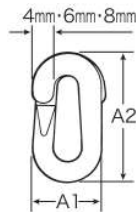

■ ボックス入りタイプ

長尺タイプのプラスチックチェーンです。
箱の中で袋に入った状態の商品形態になります。
たくさん使う現場などに。
このボックス入りタイプだけですが、線径の太い
12mmタイプがあります。
m単位にて、カット販売も行っております。

仕様	サイズ	線径×A×B(mm)	材質	カラー	定価	入数
ボックス入	#6 × 100m	6.0 × 26 × 7.0	PE	イエロー	26,000	1
	#8 × 60m	8.0 × 36 × 11.0	PE		21,000	
	#12 × 20m	12.0 × 46 × 16		トラ(黄黒)	24,000	

(H)プラスチック製 付属部品

■ プラスチック スクリュージョイント

品名	サイズ	カラー	定価	入数
スクリュージョイント バラ入	#6	イエロー ホワイト	170	20
	#8	イエロー ホワイト	210	20
スクリュージョイント パック入 1P⇒2個入	#6	イエロー ホワイト		10p
	#8	イエロー ホワイト		5p

#6	6.0φ × A48 × B08 × C7mm
#8	8.0φ × A58 × B10 × C9mm

■ プラスチック ジョイント

1P⇒2個入

サイズ	線径×A1×A2
#4	4φ×13.5×25
#6	6φ×20×39.5
#8	8φ×28×53.5

品名	サイズ	カラー	定価	入数
ジョイント パック入 1P⇒2個入	#4	イエロー ホワイト レッド	110	10袋
		ブルー グリーン ブラック ブラウン		
		イエロー ホワイト レッド		
	#6	ブルー グリーン ブラック ブラウン	120	10袋
		イエロー ホワイト レッド		
		ブルー グリーン ブラック ブラウン		
	#8	イエロー ホワイト レッド	170	10袋
		ブルー グリーン ブラック ブラウン		
		イエロー ホワイト レッド		

No.120	8.0φ × A103 × B38 × C29mm
No.160	8.0φ × A146 × B52 × C38mm
No.240	9.0φ × A230 × B49 × C48mm